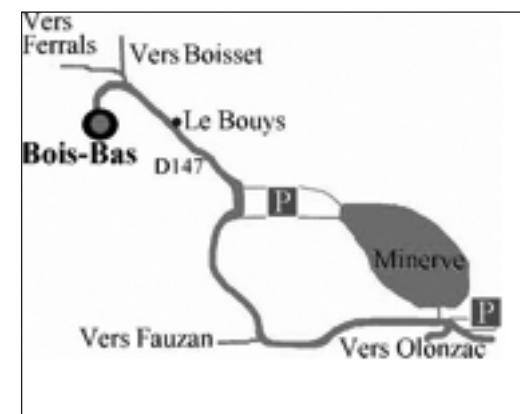

Accès depuis
l'autoroute
(environ 40mn)

LE MAQUIS
HAMEAU DE BOIS BAS
34210 MINERVE

04 67 23 94 77

De Minerve au
Maquis
(environ 12km)

Bonne route !