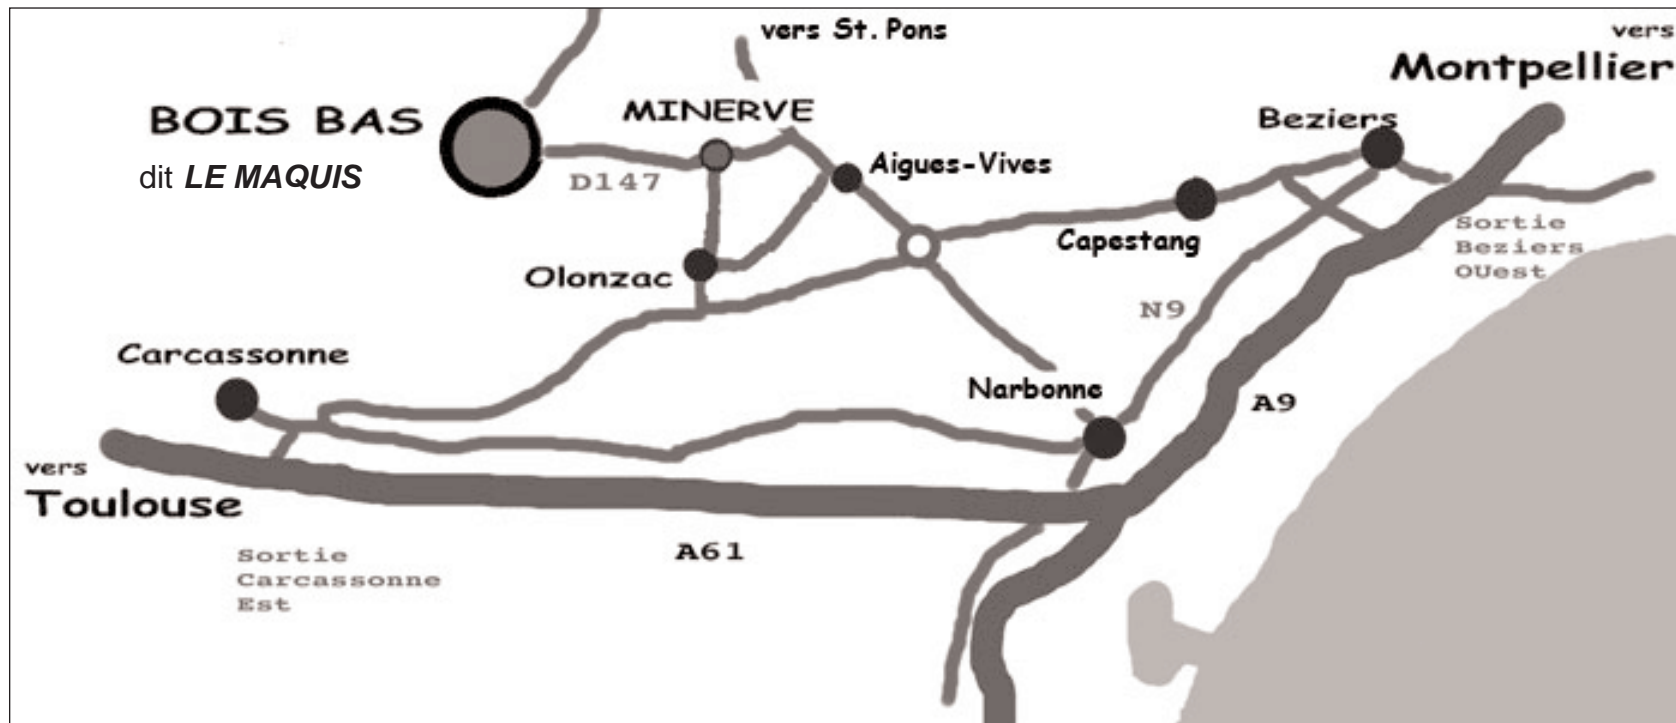

Accès depuis
l'autoroute
(environ 40mn)

LE MAQUIS
HAMEAU DE BOIS BAS
34210 MINERVE

04 67 23 94 77

De Minerve au
Maquis
(environ 12km)

Bonne route !